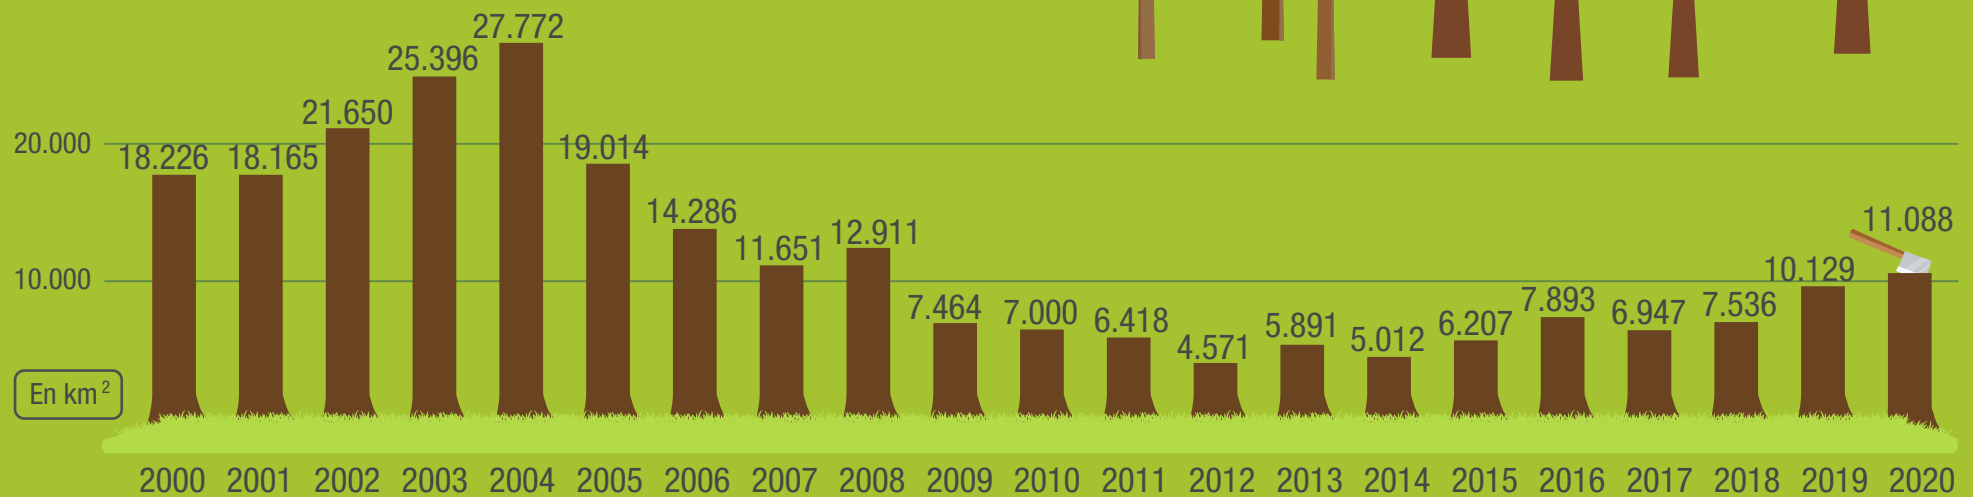

La deforestación del Amazonas brasileño durante el siglo XXI

Fuente: Instituto Nacional de Investigaciones Espaciales de Brasil (INPE).