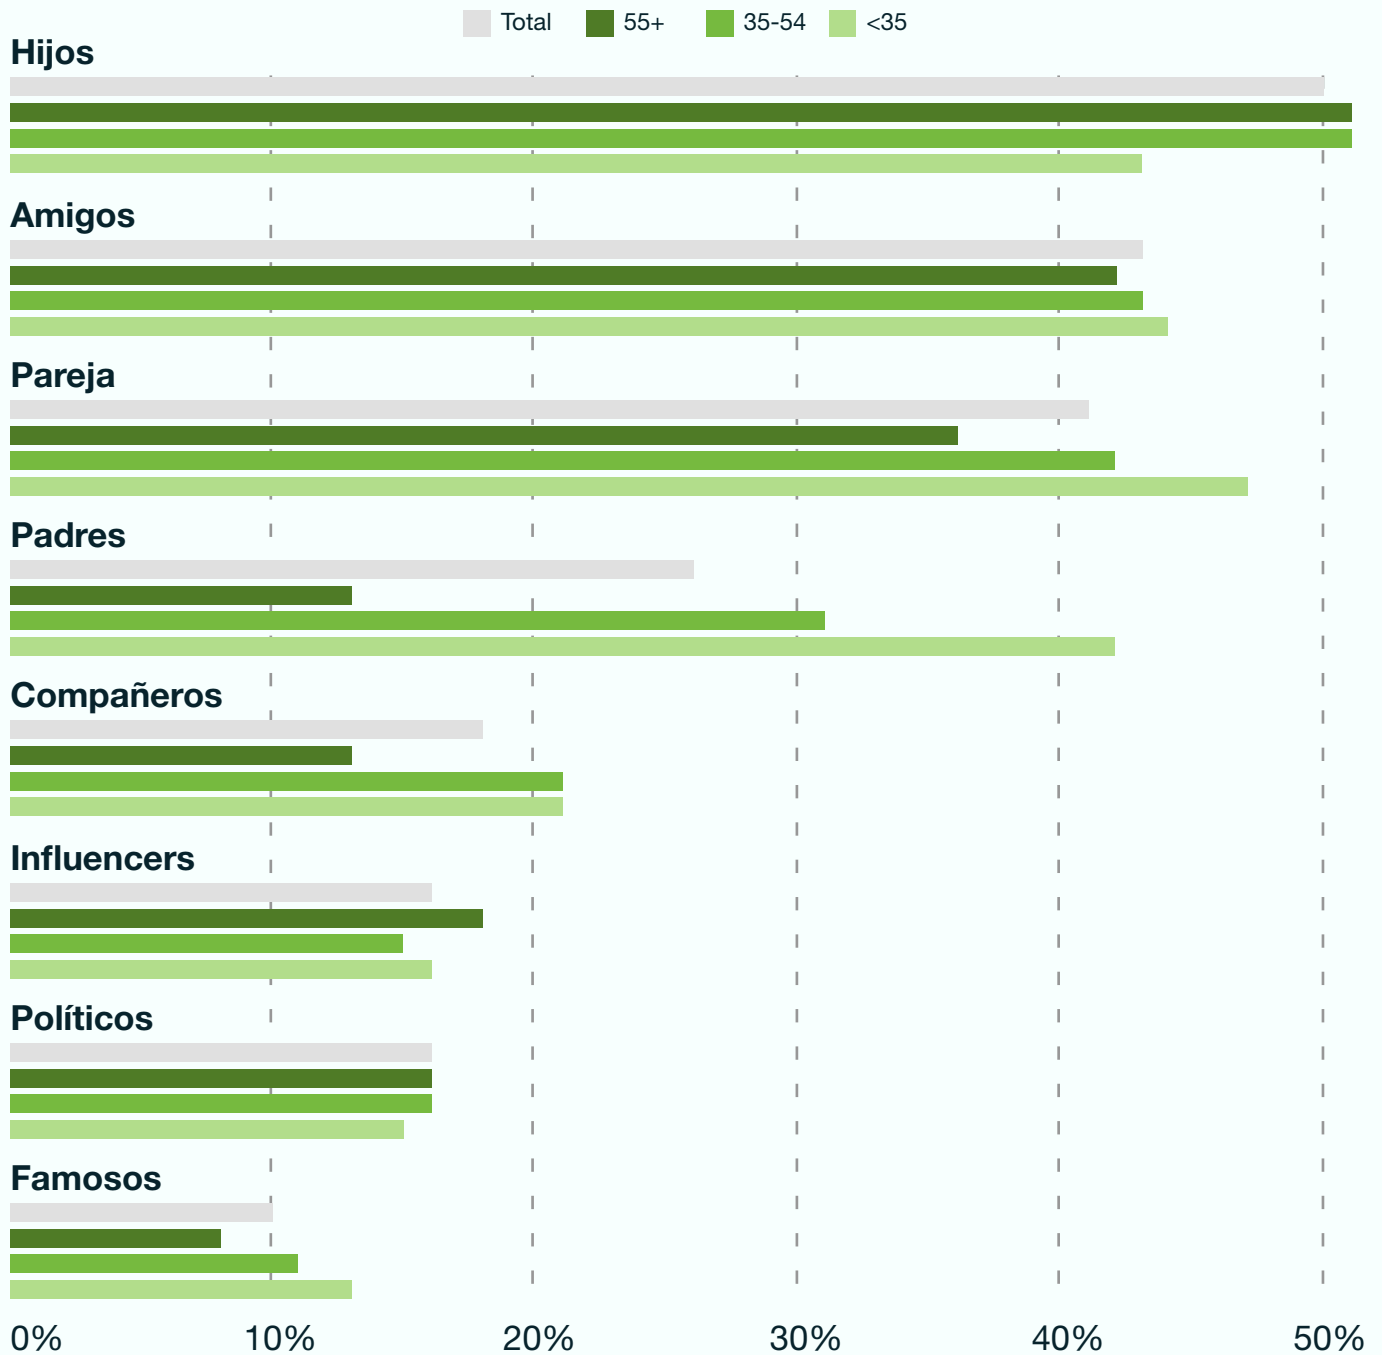

¿Qué personas influyen más en tu comportamiento respecto al medio ambiente?

Aunque los personajes públicos influyen en nuestro **comportamiento respecto al medio ambiente**, un reciente estudio de Kantar demuestra que es **nuestro entorno más cercano** el que mayor influencia ejerce.

Fuente: Who Cares, Who Does? 2020, Kantar & GfK.