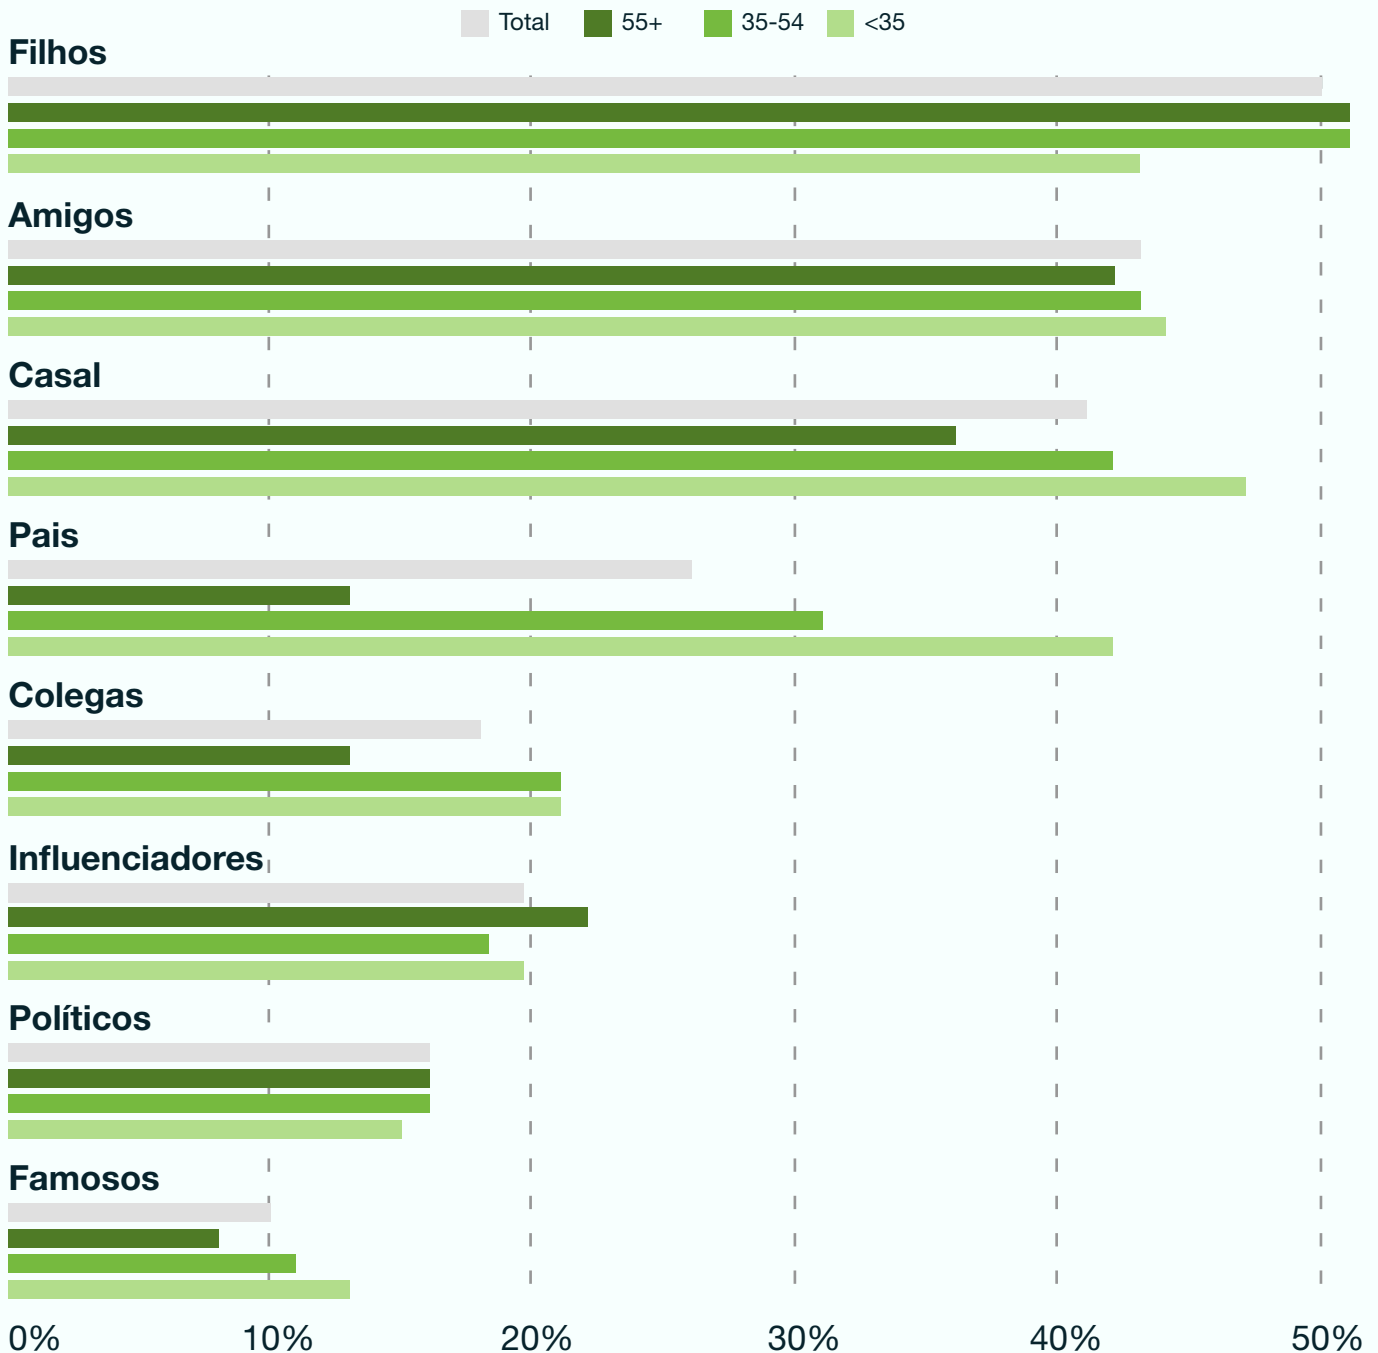

# Quais são as pessoas que mais influenciam em seu comportamento em relação ao meio ambiente?

Embora os personagens públicos exerçam influência em nosso **comportamento em relação ao meio ambiente**, um recente estudo da Kantar mostra que **nosso círculo mais próximo** exerce uma maior influência.

Fonte: Who Cares, Who Does? 2020, Kantar & GfK.