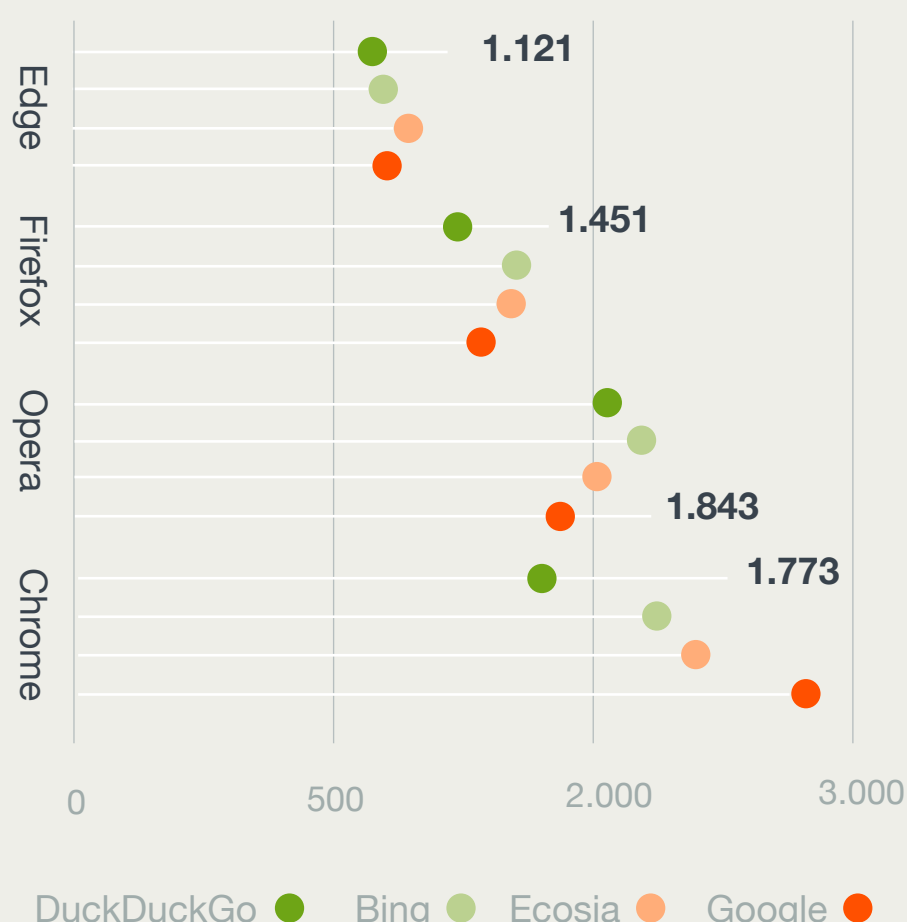

Realizar uma busca

Consumo em watts por segundo