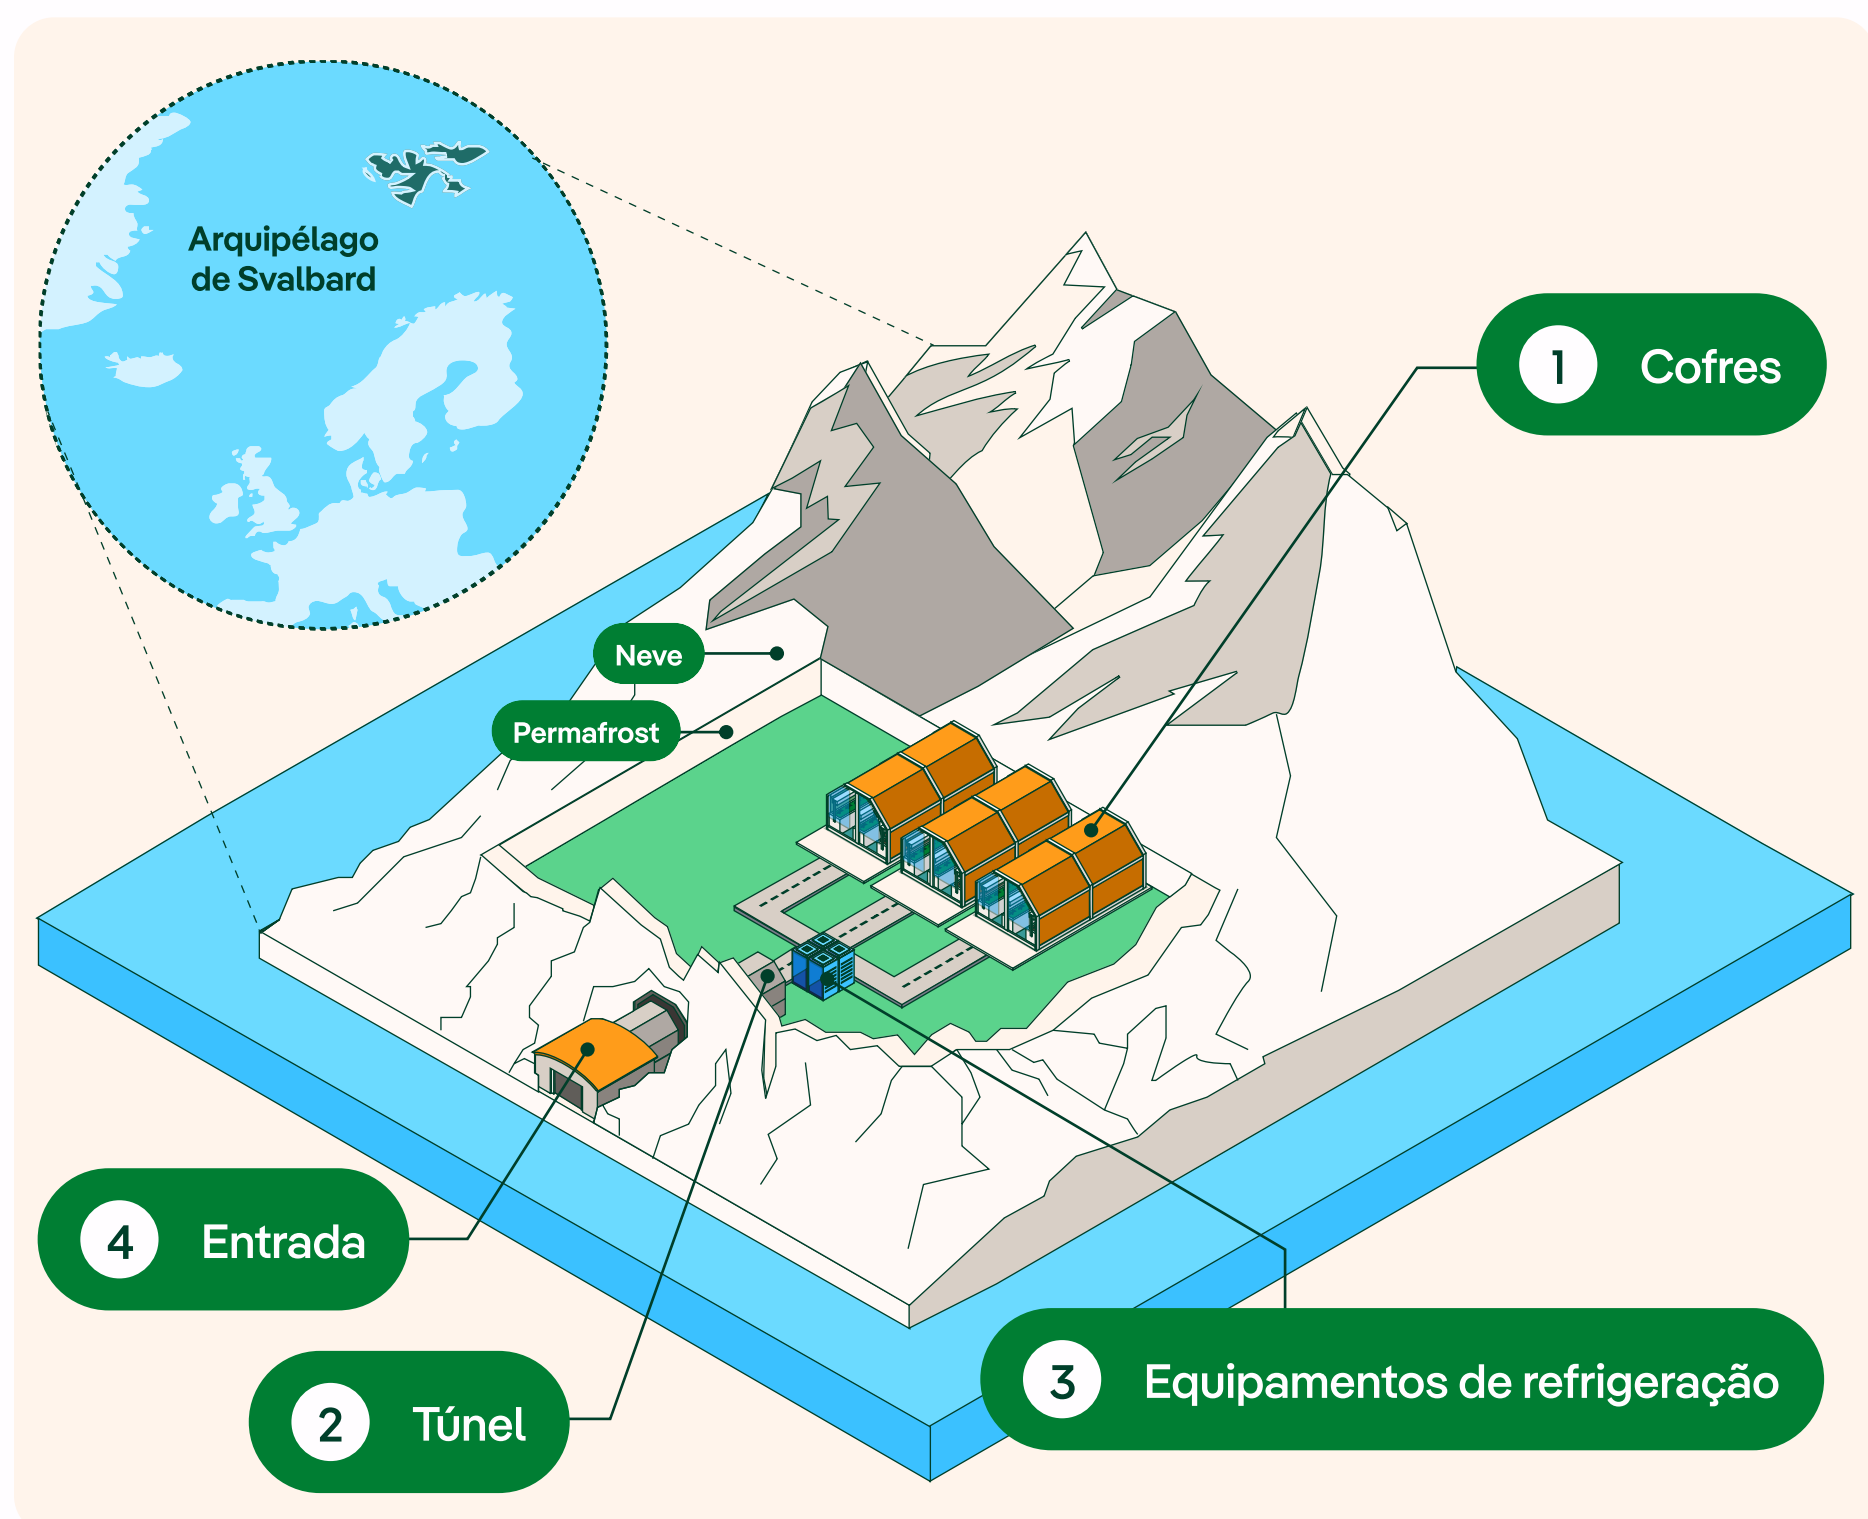

Svalbard, o maior banco de sementes do mundo

O complexo está localizado a **130 metros** abaixo do nível do mar

1 Cofres	2 Túnel	3 Equipamentos de refrigeração	4 Entrada
Podem chegar a abrigar até 4,5 milhões de tipos diferentes de sementes	Mede 130 metros de comprimento e sua primeira metade é de aço reforçado porque a rocha é instável	Mantêm a temperatura a -18 °C	Possuem câmeras e sensores de movimento para garantir a segurança

Como são armazenadas?

As sementes são colocadas em caixas herméticas, dentro de envelopes resistentes à umidade e à perfuração

Existem mais de **6.000 espécies** diferentes

No total, há **1.386.102 amostras** na caixa-forte

Distribuição por regiões

De um total de **1,35–1,38 milhões** de amostras conservadas (dados de 2025–2026), a distribuição é a seguinte:

Fontes: How It Works, Seedvault.no, CropTrust.org, report.croptrust.org, pressroom....crisat.org