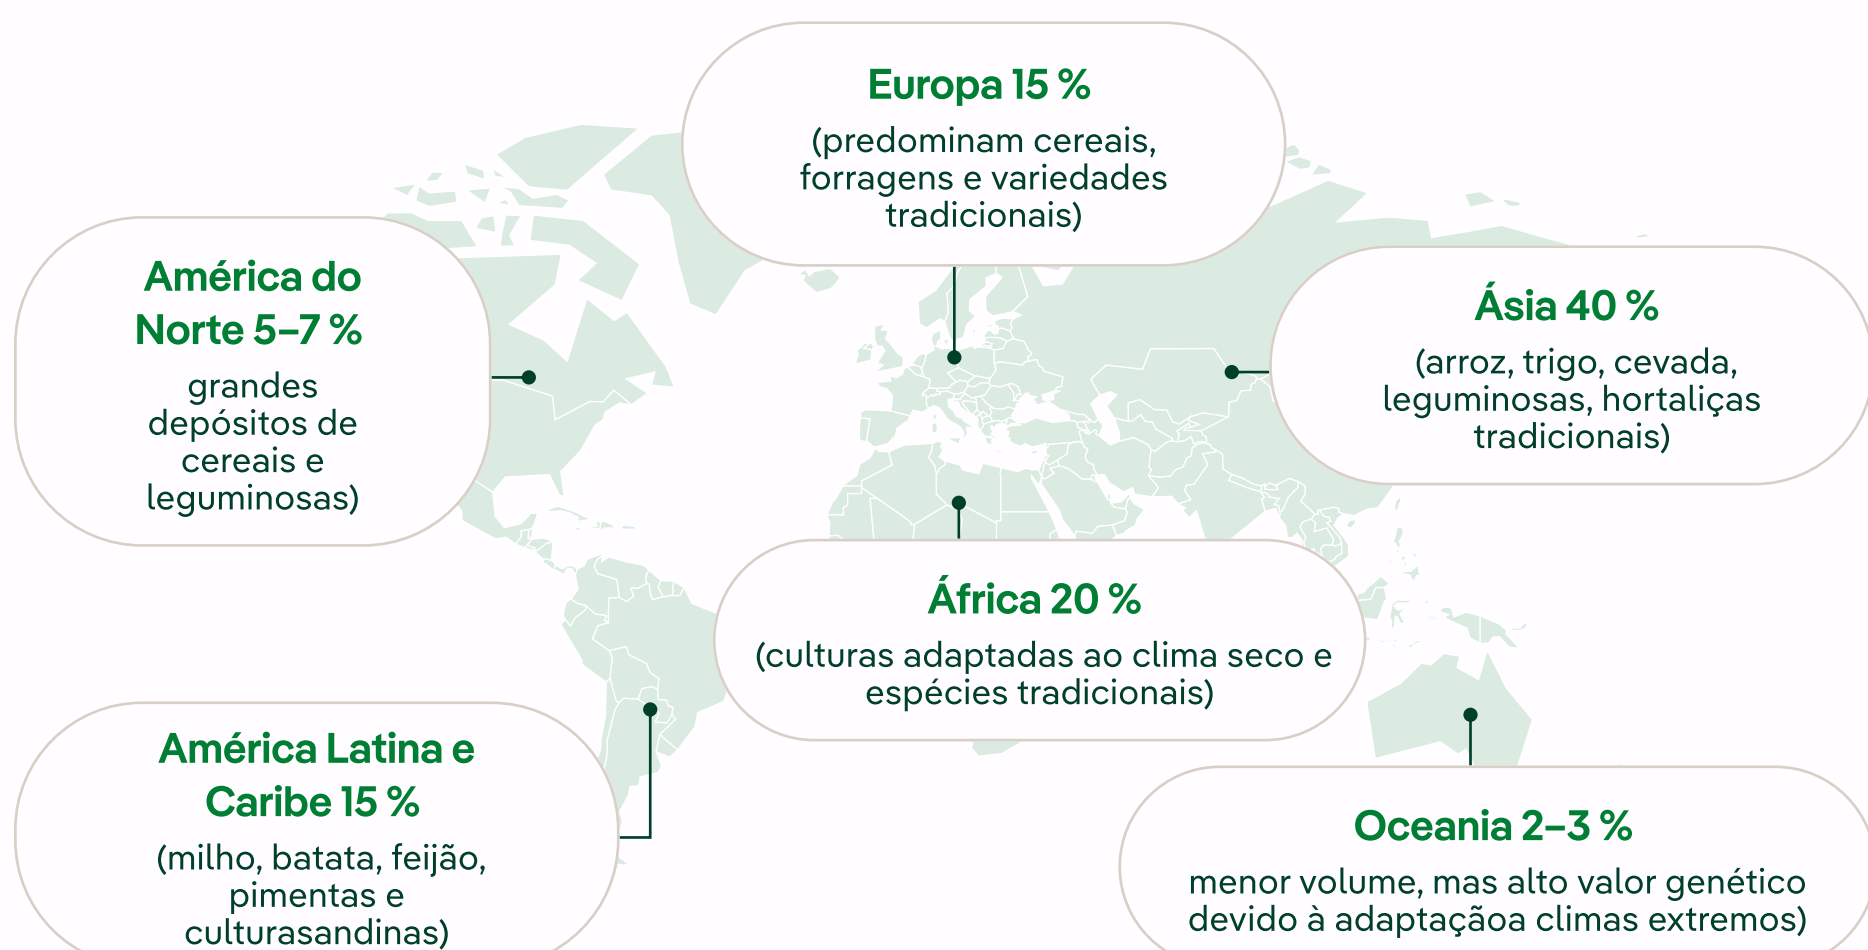

Svalbard, o maior banco de sementes do mundo

O complexo está localizado a **130 metros** abaixo do nível do mar

1 Cofres	2 Túnel	3 Equipamentos de refrigeração	4 Entrada
Podem chegar a abrigar até 4,5 milhões de tipos diferentes de sementes	Mede 130 metros de comprimento e sua primeira metade é de aço reforçado porque a rocha é instável	Mantêm a temperatura a -18 °C	Possuem câmeras e sensores de movimento para garantir a segurança

Como são armazenadas?

As sementes são colocadas em caixas herméticas, dentro de envelopes resistentes à umidade e à perfuração

Existem mais de **6.000 espécies** diferentes

No total, há **1.386.102 amostras** na caixa-forte

Distribuição por regiões

De um total de **1,35–1,38 milhões** de amostras conservadas (dados de 2025–2026), a distribuição é a seguinte:

Fontes: How It Works, Seedvault.no, CropTrust.org, report.croptrust.org, pressroom....crisat.org