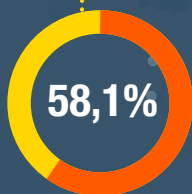

LA SITUACIÓN DE la pesca en el mundo

31% de las
**POBLACIONES
DE PECES**
EN EL MUNDO ESTÁN
SOBREEXPLOTADAS

26
**MILLONES
DE TONELADAS**

se pescan
ilegalmente
en el mundo

de las poblaciones de peces en el mundo **ya alcanzó su punto máximo de explotación**