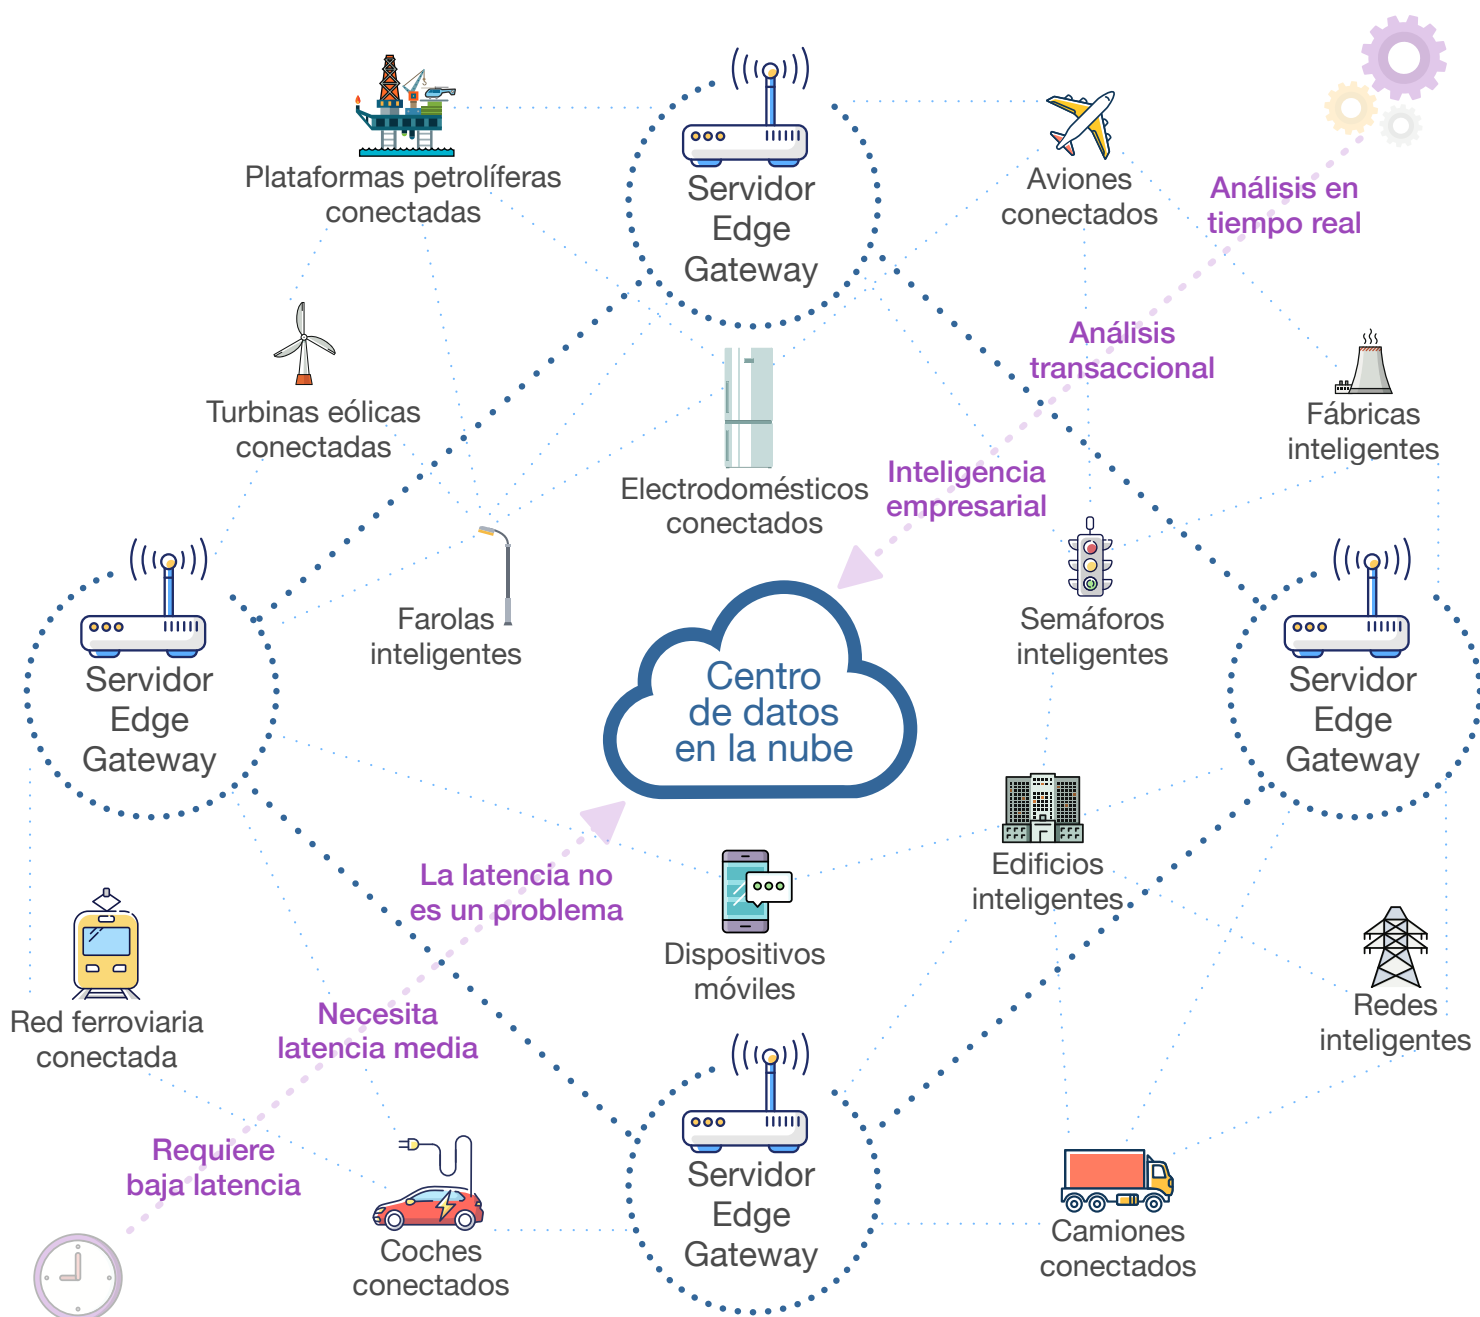

# El ecosistema del 'Edge Computing'

El *Edge Computing* desplaza el procesamiento de datos de la nube a los propios dispositivos que los generan, reduciendo la latencia y permitiendo la reacción en tiempo real de elementos como los vehículos autónomos.