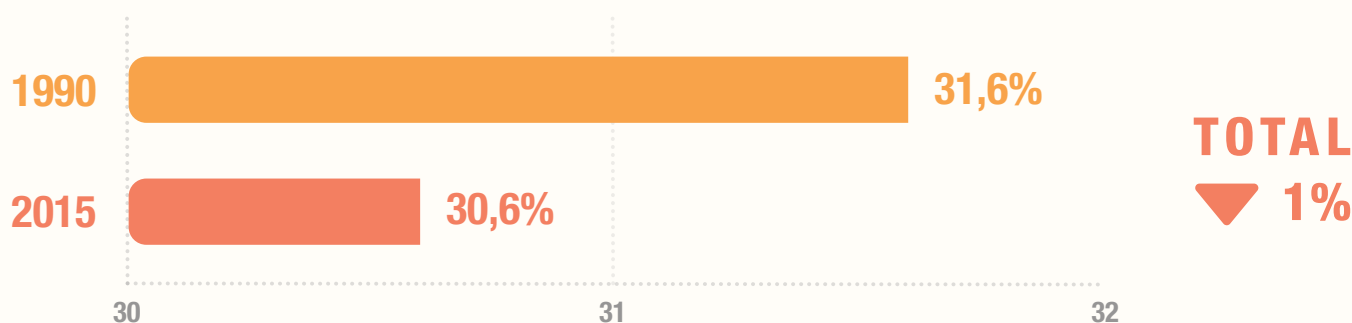

# LA EVOLUCIÓN DE LA SUPERFICIE FORESTAL DEL PLANETA

El porcentaje de superficie forestal con respecto a la superficie terrestre mundial disminuyó del 31,6% en 1990 al 30,6% en 2015.

\* Excepto Australia y Nueva Zelanda.