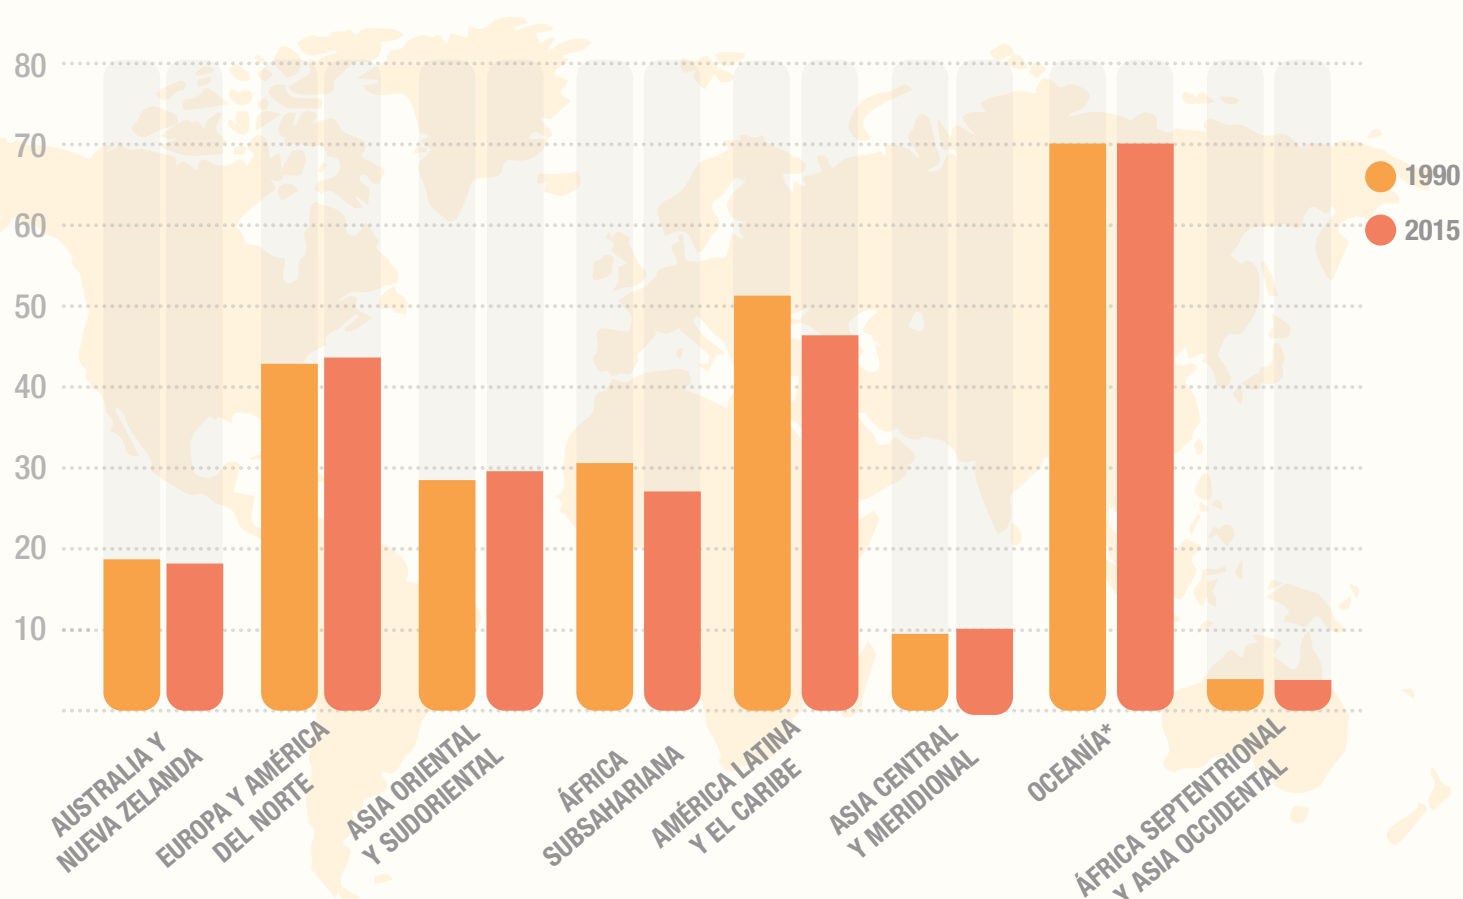

# LA EVOLUCIÓN DE LA SUPERFICIE FORESTAL DEL PLANETA

El porcentaje de superficie forestal con respecto a la superficie terrestre mundial disminuyó del 31,6% en 1990 al 30,6% en 2015.

\* Excepto Australia y Nueva Zelanda.

Fuente: FAO.