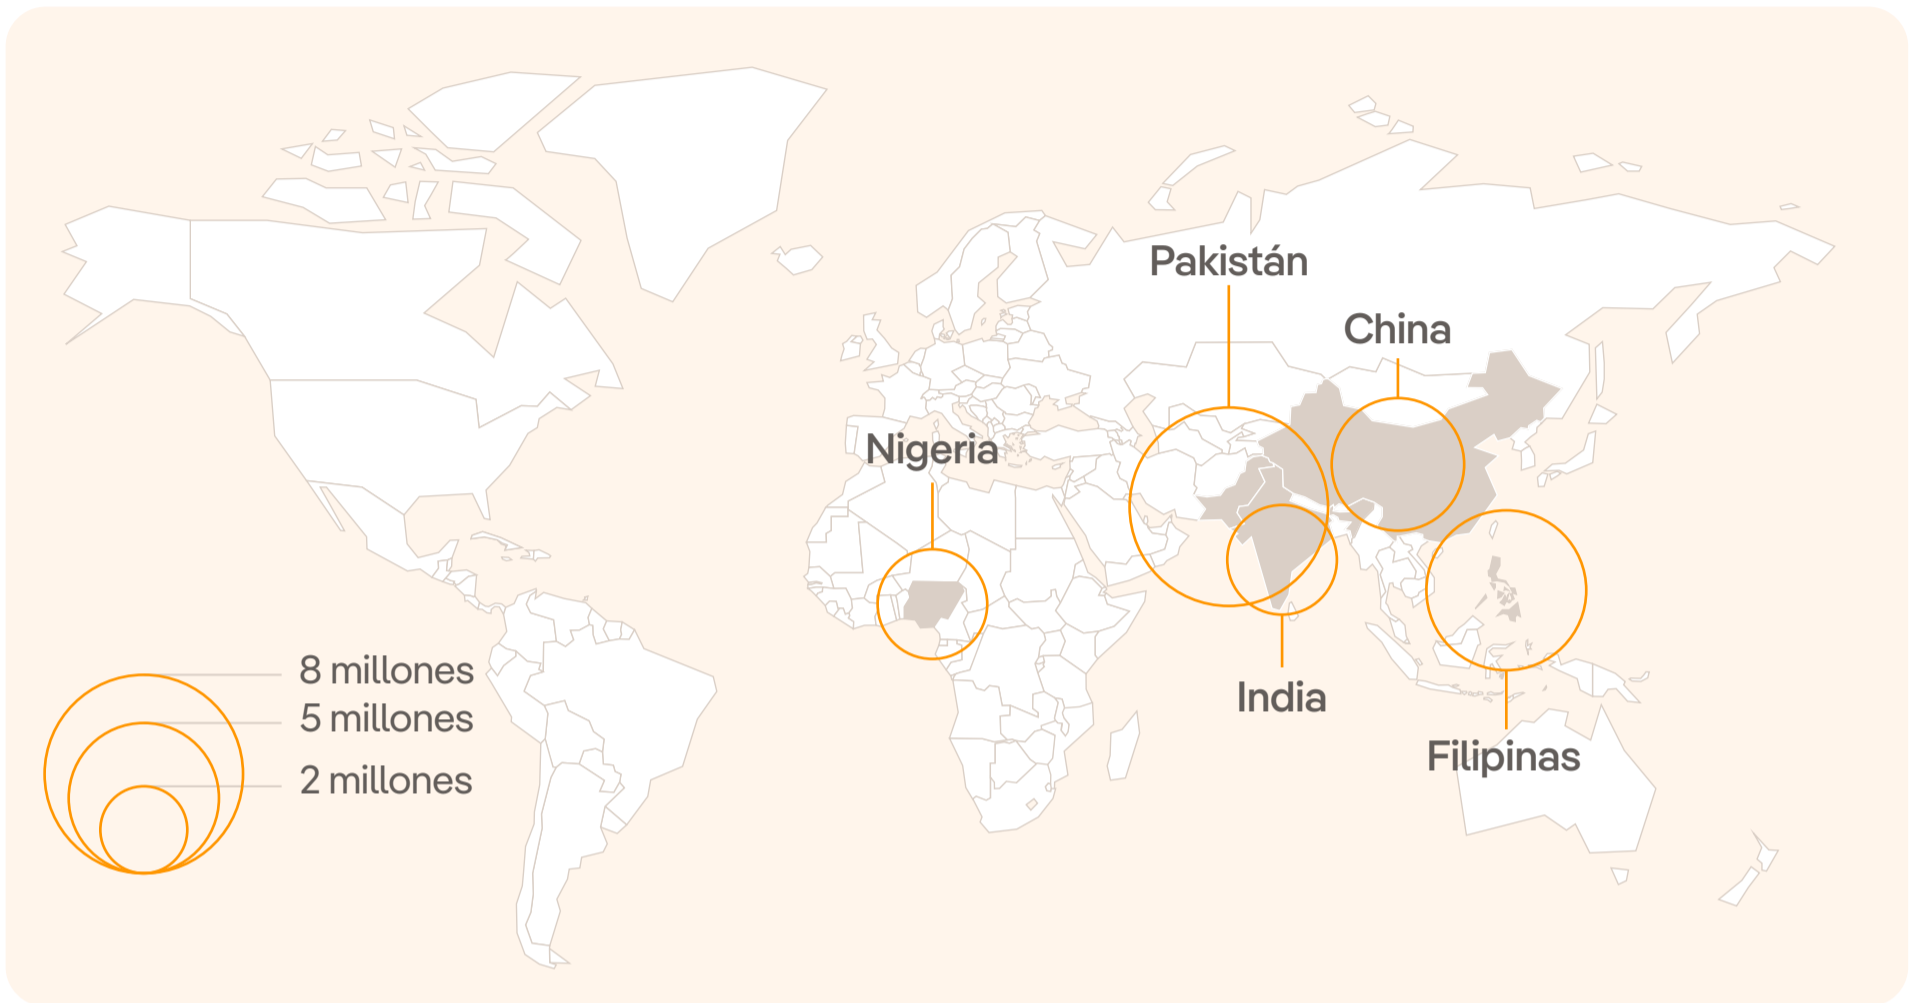

# Migraciones ambientales

una realidad a escala mundial

Pakistán  
**8.168.000**

Filipinas  
**5.455.000**

China  
**3.632.000**

India  
**2.507.000**

Nigeria  
**2.437.000**

## 32,6 millones de desplazamientos internos en 2022

Se refiere al número de movimientos forzados de personas dentro de las fronteras de su país registrados durante el año.

Temperaturas extremas  
**12.000**

### Geofísicos 716.000

Terremotos  
**699.000**

Erupciones volcánicas  
**13.000**

Corrimientos de tierra  
**3.700**

Fuente: Informe Mundial sobre Desplazamiento Interno de 2023