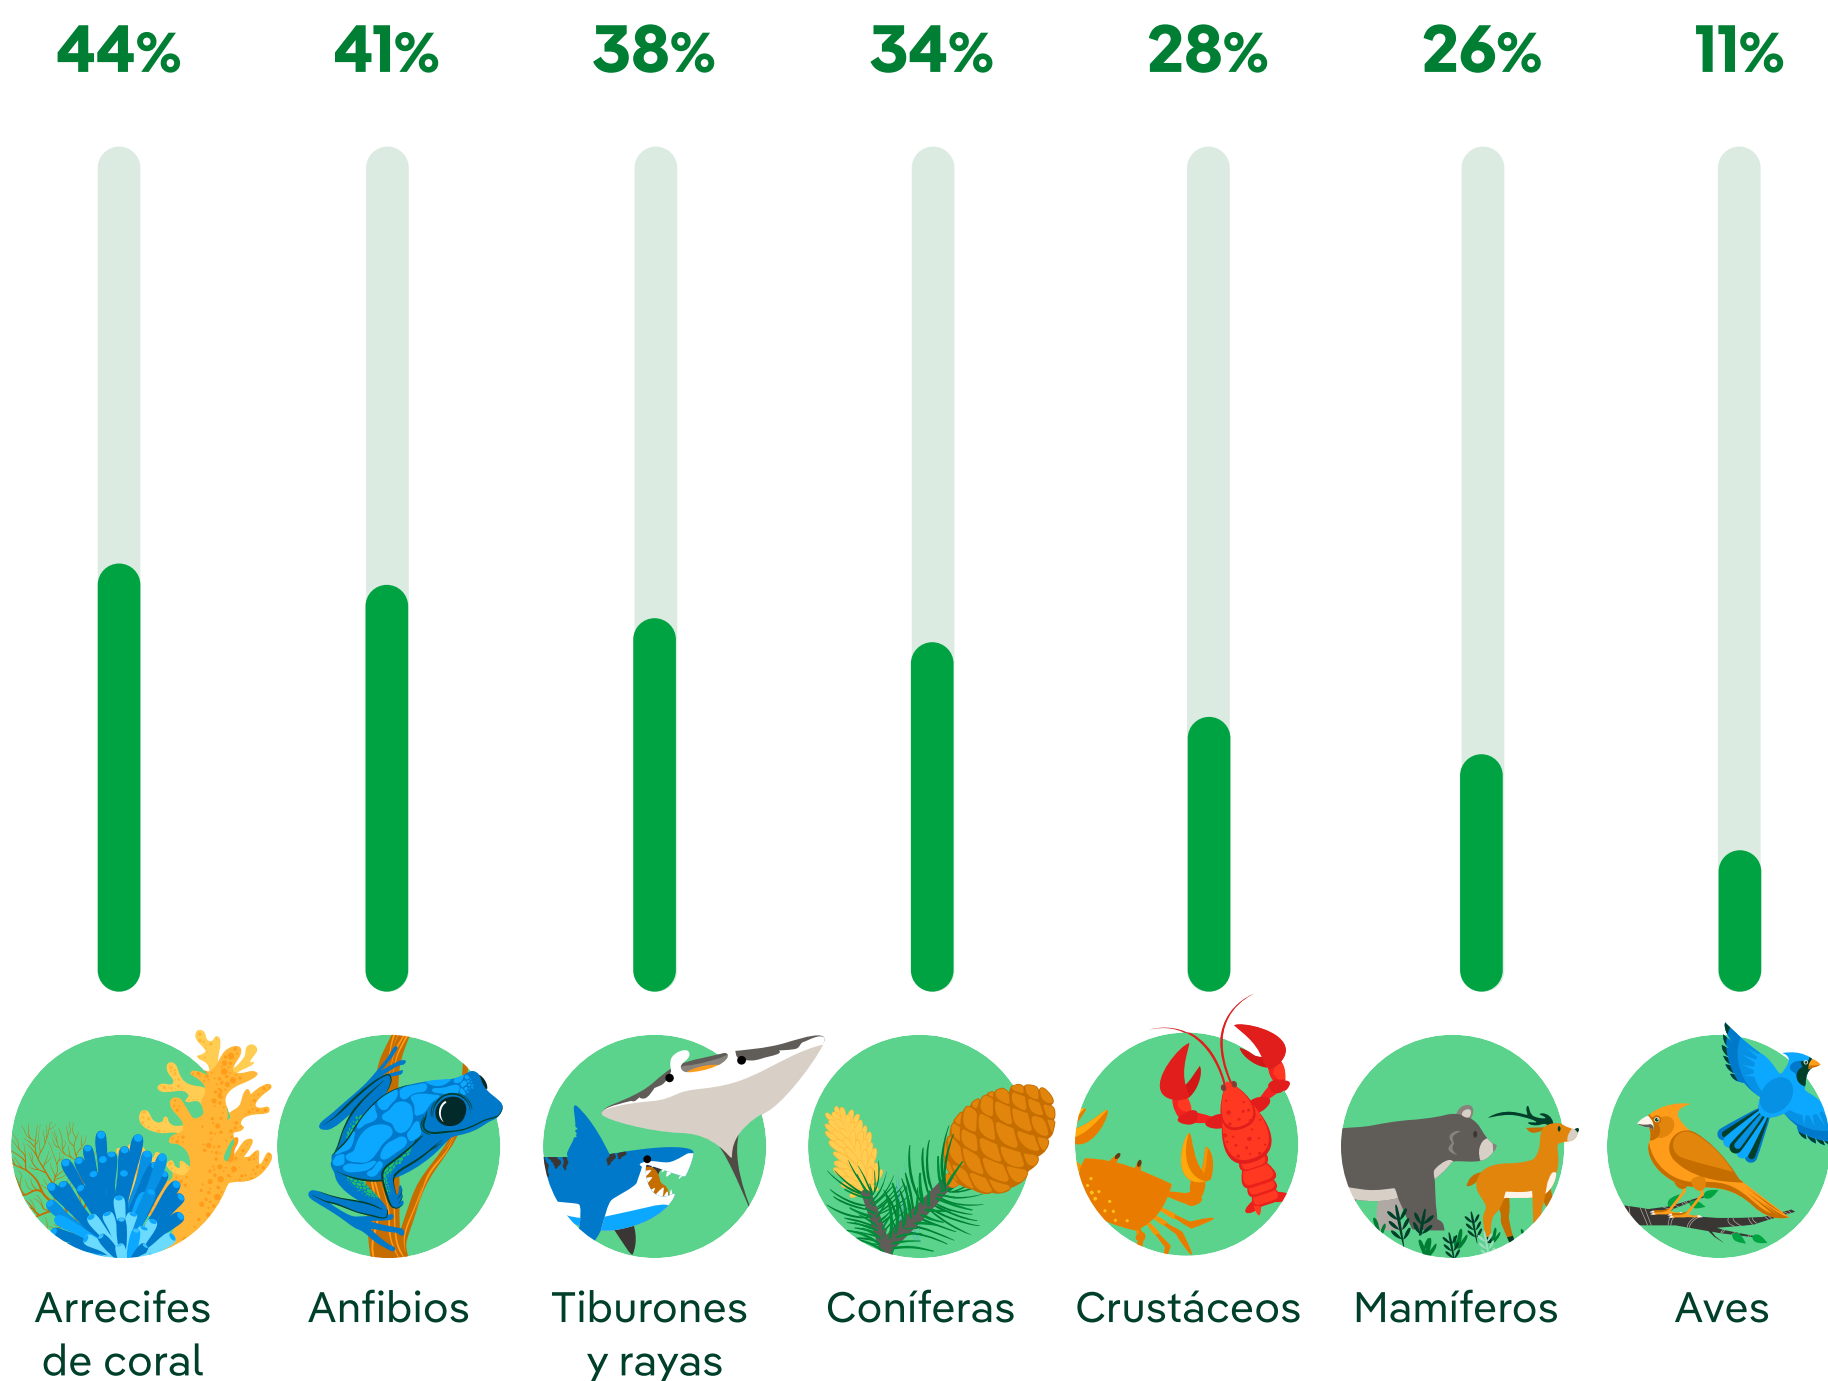

La biodiversidad

en un mundo en constante cambio

Entre **1970 y 2020** Se redujo el tamaño de las poblaciones de especies en **73%**

69%

La pérdida de especies es especialmente acusada en los trópicos. en **América del Sur y Centroamérica** dicha pérdida fue del **94 %**

94%

La pérdida de biodiversidad, al detalle

Actualmente más de **48.600 especies** se encuentran en peligro de extinción, lo que supone el **28%** de todas las especies evaluadas.

¿Qué futuro queremos?

Se requieren **medidas más ambiciosas** para detener la pérdida de biodiversidad

Los indicadores deben ayudarnos a elaborar **buenas políticas** y supervisar su evolución

Fuentes: Living Planet Report (WWF, 2024) y Lista Roja de Especies Amenazadas de la UICN (2025)