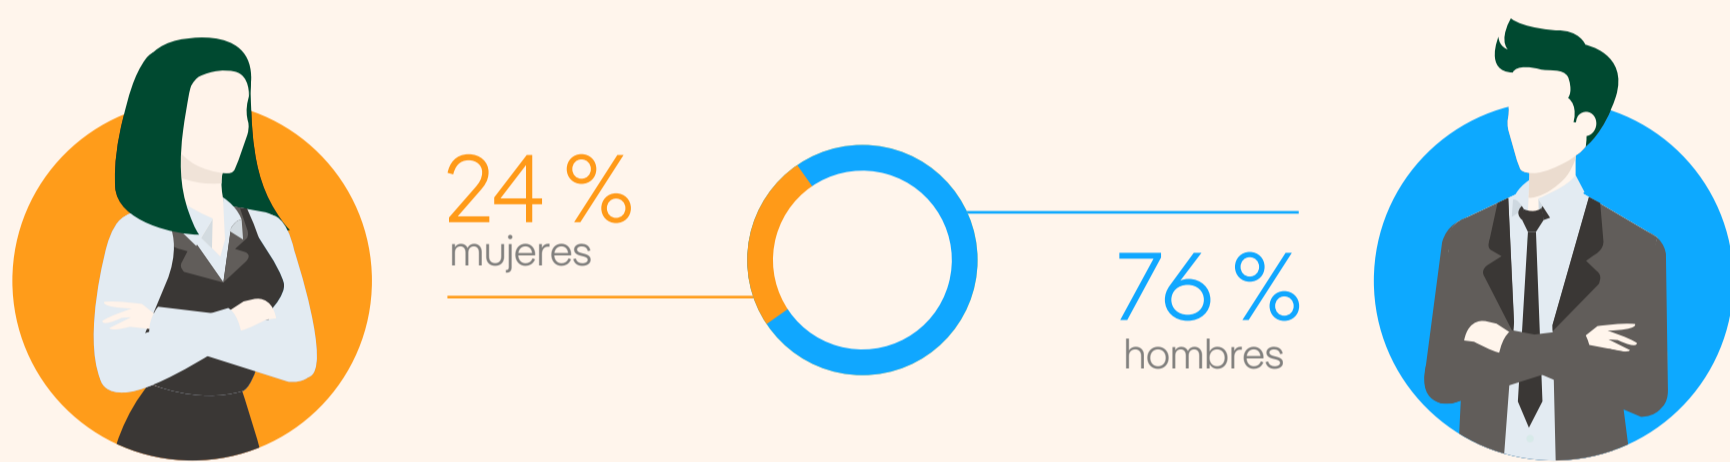

Informe Diversidad e Inclusión Iberdrola

2022

Comprometidos con la **diversidad e inclusión** de nuestra plantilla

4 generaciones

Distribución por categoría profesional

Distribución por género

Tenemos implementadas incontables iniciativas que están enfocadas en apoyar a nuestros distintos colectivos

Contamos con casi una veintena de grupos de afinidad
+3.000
empleados incluidos en ellos

Trabajamos por la comunidad

Datos extraídos del informe "Diversidad e inclusión Iberdrola / 2022"