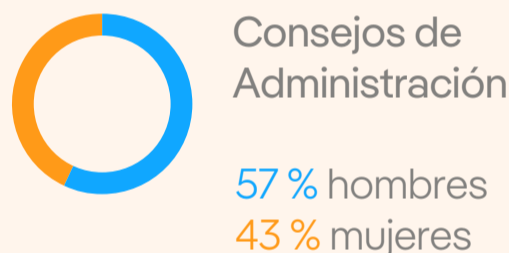

Informe Diversidad e Inclusión Iberdrola

2022

Comprometidos con la **diversidad e inclusión** de nuestra plantilla

4 generaciones

Distribución por categoría profesional

Distribución por género

Tenemos implementadas incontables iniciativas que están enfocadas en apoyar a nuestros distintos colectivos

Contamos con casi una veintena de grupos de afinidad
+3.000
empleados incluidos en ellos

Trabajamos por la comunidad

Datos extraídos del informe "Diversidad e inclusión Iberdrola / 2022"