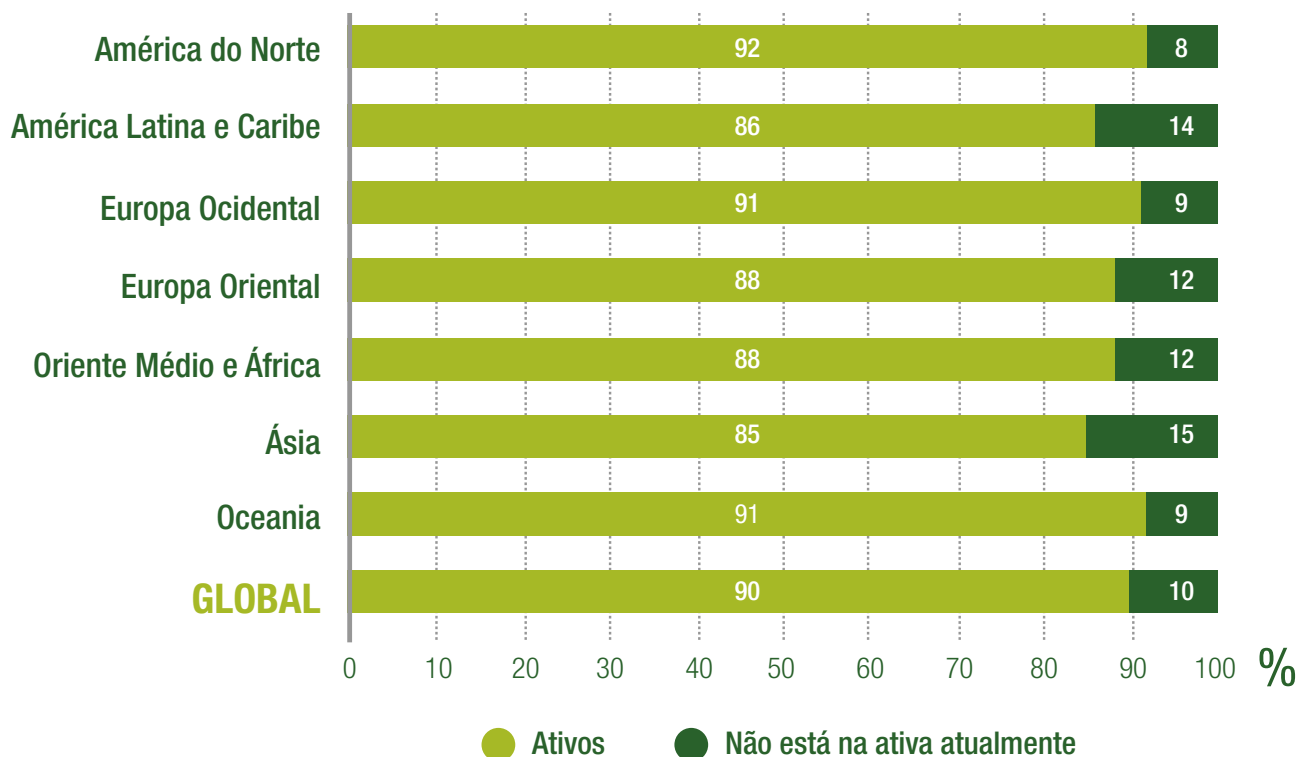

O PERFIL DO 'COACH' PROFISSIONAL

PERFIL ETÁRIO

A maioria dos 'coaches' profissionais tem entre 45 e 54 anos.

'COACHES' ATIVOS

90% dos 'coaches' profissionais estão na ativa, trabalhando

Fonte: ICF Global Coaching Study (2016).

O PERFIL DO 'COACH' PROFISSIONAL

FORMAÇÃO

99% dos 'coaches' profissionais receberam formação específica

RENDIMENTOS E RENDAS

Tanto em escala mundial quanto em cada região do mundo, se verifica uma variação considerável na renda anual obtida através do 'coaching'.

	USD
América do Norte	61.900 \$
América Latina e Caribe	27.100 \$
Europa Ocidental	55.300 \$
Oriente Médio e África	35.900 \$
Ásia	37.800 \$
Oceania	73.100 \$
Global	51.000 \$

Fonte: ICF Global Coaching STUDY (2016).