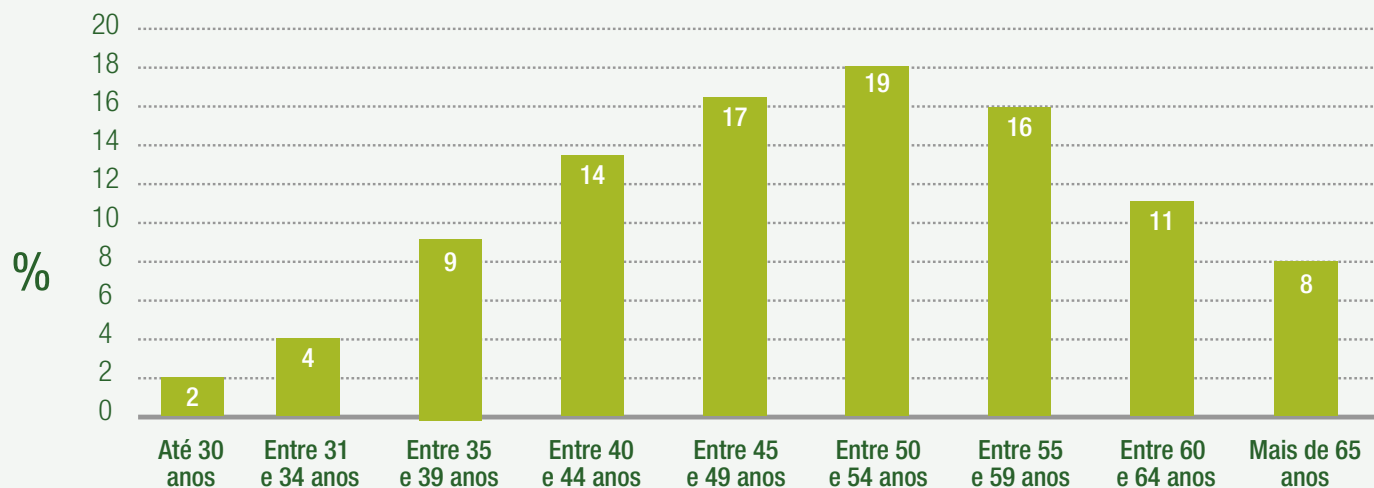

O PERFIL DO 'COACH' PROFISSIONAL

PERFIL ETÁRIO

A maioria dos 'coaches' profissionais tem entre 45 e 54 anos.

'COACHES' ATIVOS

90% dos 'coaches' profissionais estão na ativa, trabalhando

Fonte: ICF Global Coaching Study (2016).

O PERFIL DO 'COACH' PROFISSIONAL

FORMAÇÃO

99% dos 'coaches' profissionais receberam formação específica

RENDIMENTOS E RENDAS

Tanto em escala mundial quanto em cada região do mundo, se verifica uma variação considerável na renda anual obtida através do 'coaching'.

	USD
América do Norte	61.900 \$
América Latina e Caribe	27.100 \$
Europa Ocidental	55.300 \$
Oriente Médio e África	35.900 \$
Ásia	37.800 \$
Oceania	73.100 \$
Global	51.000 \$

Fonte: ICF Global Coaching STUDY (2016).