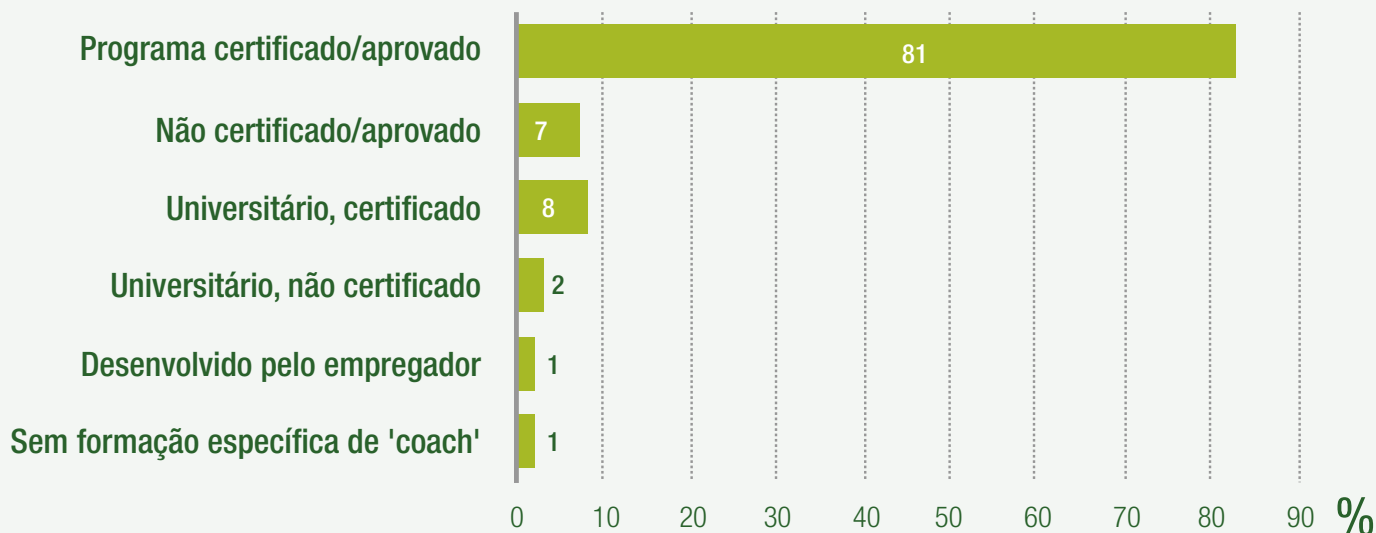

O PERFIL DO 'COACH' PROFISSIONAL

PERFIL ETÁRIO

A maioria dos 'coaches' profissionais tem entre 45 e 54 anos.

'COACHES' ATIVOS

90% dos 'coaches' profissionais estão na ativa, trabalhando

Fonte: ICF Global Coaching Study (2016).

O PERFIL DO 'COACH' PROFISSIONAL

FORMAÇÃO

99% dos 'coaches' profissionais receberam formação específica

RENDIMENTOS E RENDAS

Tanto em escala mundial quanto em cada região do mundo, se verifica uma variação considerável na renda anual obtida através do 'coaching'.